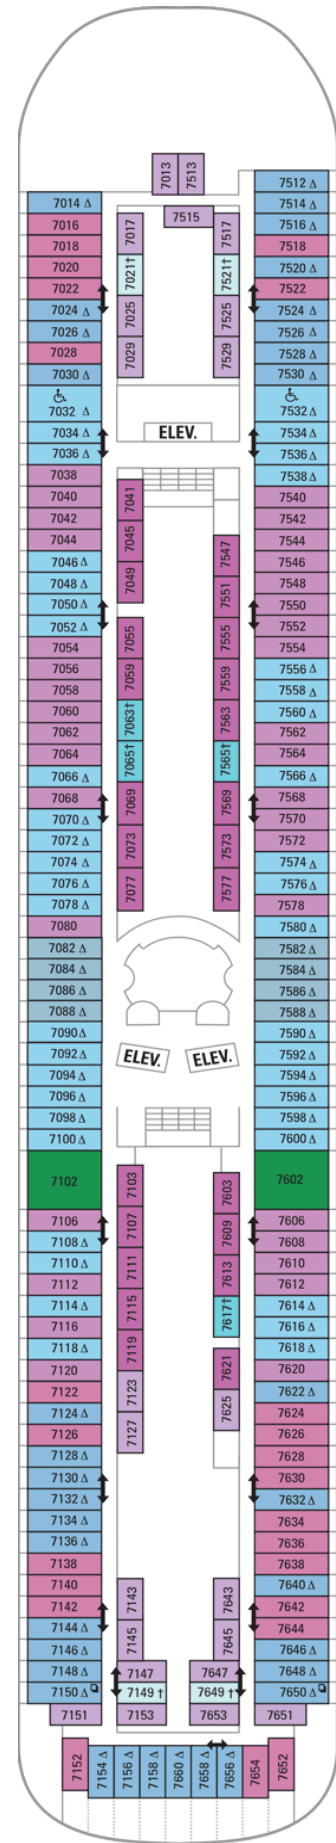

OCEAN VIEW

- 1K **Ultra Spacious Ocean View**
- 1N **Ocean View**
- 2N **Ocean View**
- 3N **Ocean View**
- 6N **Ocean View**

INTERIOR

- 1V **Interior**
- 2V **Interior**
- 3V **Interior**
- 6V **Interior**

OCEAN VIEW

- 1K Ultra Spacious Ocean View**
- 1N Ocean View**
- 2N Ocean View**
- 3N Ocean View**
- 6N Ocean View**

INTERIOR

- 1V Interior**
- 2V Interior**
- 3V Interior**
- 6V Interior**

OCEAN VIEW

- 1K **Ultra Spacious Ocean View**
- 1N **Ocean View**
- 2N **Ocean View**
- 3N **Ocean View**
- 6N **Ocean View**

INTERIOR

- 1V **Interior**
- 2V **Interior**
- 3V **Interior**
- 6V **Interior**

Deck Five on
VISION OF THE SEAS

Deck Six on
VISION OF THE SEAS

SUITES

GT Grand Suite - 2 Bedroom

BALCONY

- 1B Spacious Ocean View Balcony**
- 2B Spacious Ocean View Balcony**
- 3B Spacious Ocean View Balcony**
- 4B Spacious Ocean View Balcony**

OCEAN VIEW

1M Spacious Ocean View

INTERIOR

- 1V Interior**
- 2V Interior**
- 3V Interior**
- 4V Interior**

- SUITES**
- RS **Royal Suite - 1 Bedroom**
 - OS **Owner's Suite - 1 Bedroom**
 - GT **Grand Suite - 2 Bedroom**
 - GS **Grand Suite - 1 Bedroom**
 - J3 **Junior Suite**
 - J4 **Junior Suite**
 - VO **Ocean View Suite (No Balcony)**
- BALCONY**
- 1B **Spacious Ocean View Balcony**
- OCEAN VIEW**
- 1M **Spacious Ocean View**
- INTERIOR**
- 1V **Interior**
 - 2V **Interior**
 - 3V **Interior**
 - 4V **Interior**